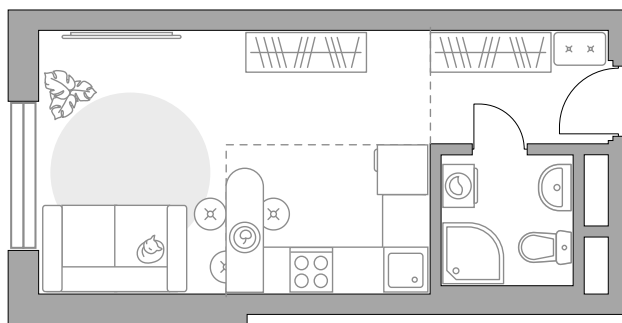

ПЛОЩАДЬ
23,45 м²

ЭТАЖ
15 из 17

РАЙОН
Балашиха

СРОК СДАЧИ
IV кв 2025 г

КОРПУС
1

СЕКЦИЯ
2

СТОИМОСТЬ ОТ

4 656 342 ₽

На генплане

На секции