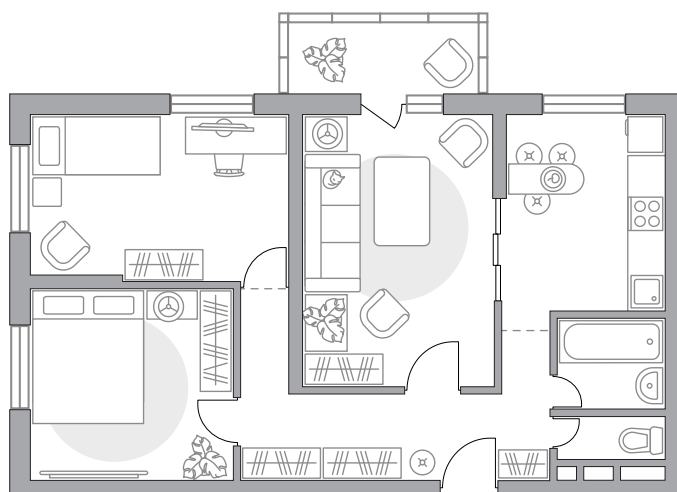

КОРПУС

1

СЕКЦИЯ

3

СТОИМОСТЬ ОТ

11 691 732 ₺

На генплане

На секции