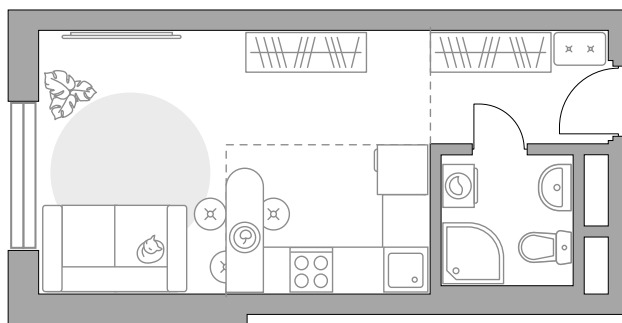

## Студия в ЖК «Новая Алексеевская роща»

Артикул НАР-1.2-134

Вид на улицу

ПЛОЩАДЬ  
**23,45 м<sup>2</sup>**

ЭТАЖ  
**8 из 17**

РАЙОН  
**Балашиха**

СРОК СДАЧИ  
**IV кв 2025 г**

КОРПУС  
**1**

СЕКЦИЯ  
**2**

СТОИМОСТЬ ОТ

**4 085 430 ₽**

На генплане

На секции