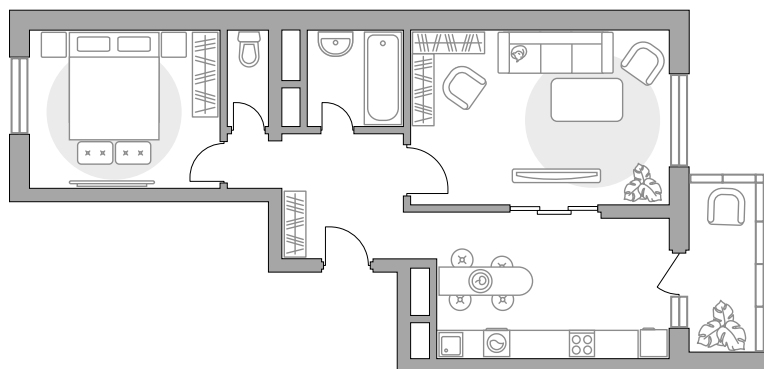

Двухкомнатная квартира в ЖК «Новая Алексеевская роща»

Артикул НАР-1.2-180

Вид на улицу и во двор

ПЛОЩАДЬ

58,11 м²

ЭТАЖ

15 из 17

РАЙОН

Балашиха

СРОК СДАЧИ

IV кв 2025 г

КОРПУС

1

СЕКЦИЯ

2

СТОИМОСТЬ ОТ

8 414 891 ₽

На генплане