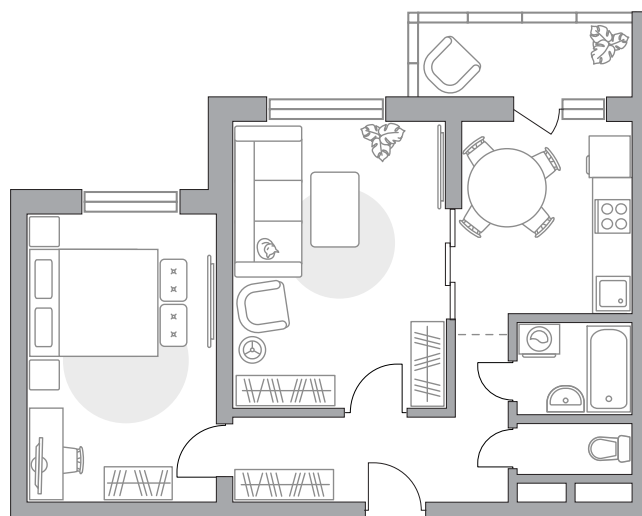

## Двухкомнатная квартира в ЖК «Новая Алексеевская роща»

Артикул НАР-1.3-212

Угловая

Вид на улицу

ПЛОЩАДЬ

**55,74 м<sup>2</sup>**

ЭТАЖ

**5 из 17**

РАЙОН

**Балашиха**

СРОК СДАЧИ

**IV кв 2025 г**

КОРПУС

**1**

СЕКЦИЯ

**3**

СТОИМОСТЬ ОТ

**8 377 491 ₽**

На генплане

На секции