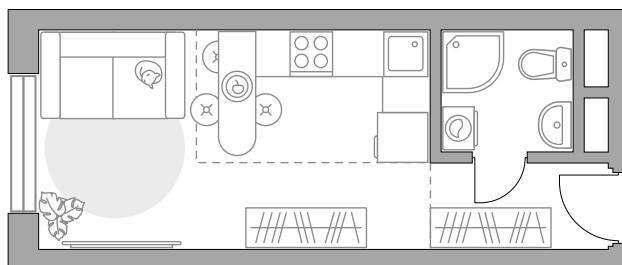

Студия в ЖК «Новая Алексеевская роща»

Артикул НАР-1.5-447

Вид во двор

ПЛОЩАДЬ
19,49 м²

ЭТАЖ
12 из 17

РАЙОН
Балашиха

СРОК СДАЧИ
IV кв 2025 г

КОРПУС
1

СЕКЦИЯ
5

СТОИМОСТЬ ОТ

3 891 450 ₽

На генплане

На секции