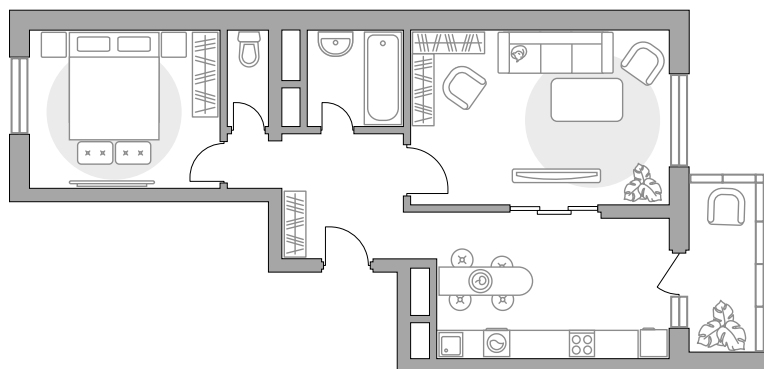

Двухкомнатная квартира в ЖК «Новая Алексеевская роща»

Артикул НАР-1.2-192

Вид на улицу и во двор

ПЛОЩАДЬ

58,11 м²

ЭТАЖ

17 из 17

РАЙОН

Балашиха

СРОК СДАЧИ

IV кв 2025 г

КОРПУС

1

СЕКЦИЯ

2

СТОИМОСТЬ ОТ

8 681 872 ₺