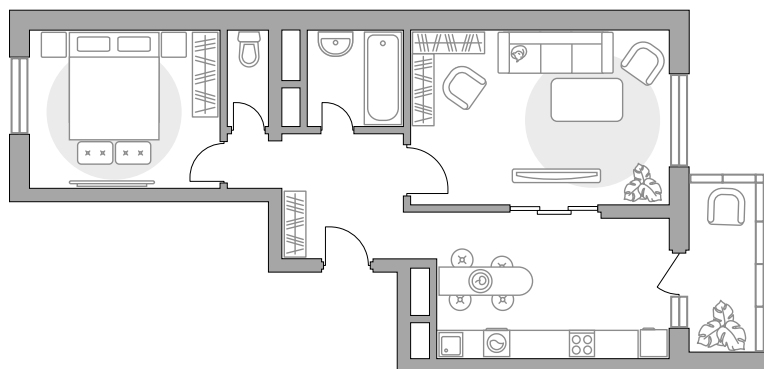

Двухкомнатная квартира в ЖК «Новая Алексеевская роща»

Артикул НАР-1.1-78

Вид на улицу и во двор

ПЛОЩАДЬ

58,11 м²

ЭТАЖ

14 из 17

РАЙОН

Балашиха

СРОК СДАЧИ

IV кв 2025 г

КОРПУС

1

СЕКЦИЯ

1

СТОИМОСТЬ ОТ

8 096 161 ₽

На генплане