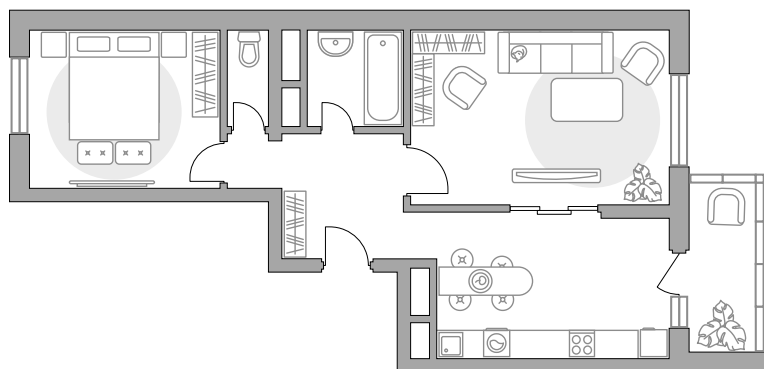

## Двухкомнатная квартира в ЖК «Новая Алексеевская роща»

Артикул НАР-1.2-114

Угловая

Вид на улицу и во двор

ПЛОЩАДЬ

**57,75 м<sup>2</sup>**

ЭТАЖ

**4 из 17**

РАЙОН

**Балашиха**

СРОК СДАЧИ

**IV кв 2025 г**

КОРПУС

**1**

СЕКЦИЯ

**2**

СТОИМОСТЬ ОТ

**8 045 969 ₽**

На генплане

На секции