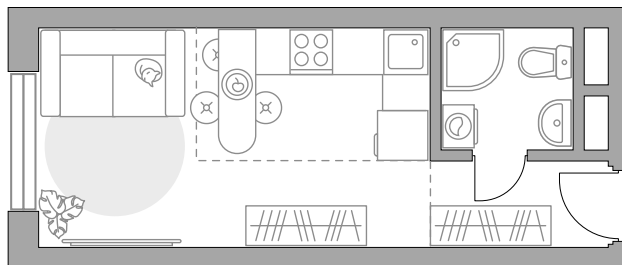

## Студия в ЖК «Новая Алексеевская роща»

Артикул НАР-1.5-411

Вид во двор

ПЛОЩАДЬ  
**19,33 м<sup>2</sup>**

ЭТАЖ  
**6 из 17**

РАЙОН  
**Балашиха**

СРОК СДАЧИ  
**IV кв 2025 г**

КОРПУС  
**1**

СЕКЦИЯ  
**5**

СТОИМОСТЬ ОТ

**3 859 518 ₺**

На генплане

На секции