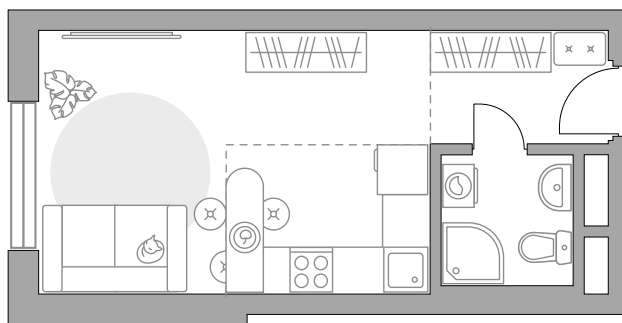

ПЛОЩАДЬ
23,45 м²

ЭТАЖ
13 из 17

РАЙОН
Балашиха

СРОК СДАЧИ
IV кв 2025 г

КОРПУС
1

СЕКЦИЯ
2

СТОИМОСТЬ ОТ

4 800 149 ₺

На генплане

На секции