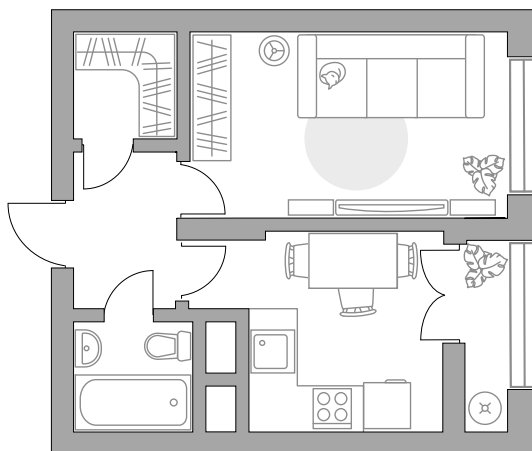

ПЛОЩАДЬ
33,89 м2

ЭТАЖ
7 из 16

РАЙОН
Балашиха

СРОК СДАЧИ
III кв 2025 г

КОРПУС
1

СЕКЦИЯ
9

СТОИМОСТЬ ОТ

5 911 438 ₽