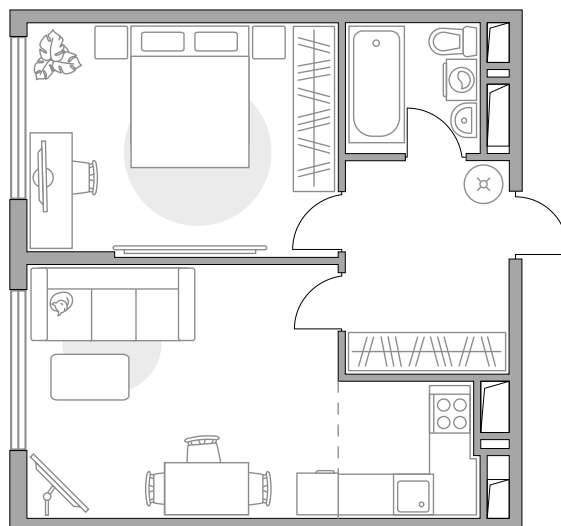

Двухкомнатная квартира в ЖК «Бригантина»

Артикул БРИ-1.2-215

Евроформат

Вид на улицу

ПЛОЩАДЬ

49,3 м²

ЭТАЖ

10 из 23

White box

СТОИМОСТЬ ОТ

11 844 456 ₺

На генплане

На секции