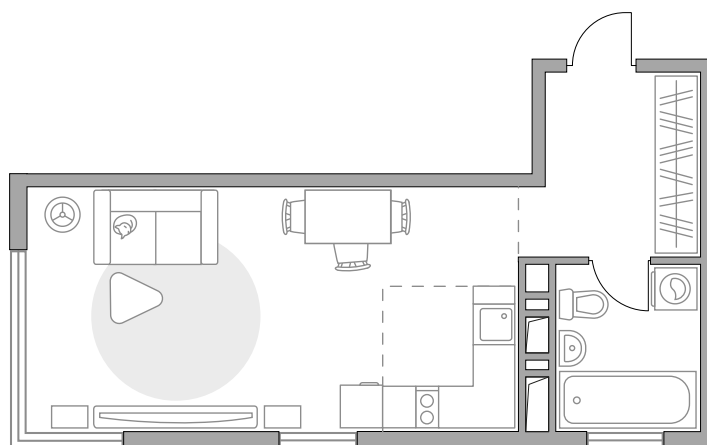

ГРАНЕЛЬ

Офис продаж

14 1702, МО, г. Долгопрудный, ул. Парковая, д. 54

+7 (499) 750-00-44 с 09:00 до 21:00 ежедневно

www.granelle.ru

Студия в ЖК «Бригантина»

Артикул БРИ-1.3-352

Угловая

Вид во двор

ПЛОЩАДЬ

28,2 м²

ЭТАЖ

9 из 13

РАЙОН

Долгопрудный

СРОК СДАЧИ

III кв 2026 г

КОРПУС

1

СЕКЦИЯ

3

СТОИМОСТЬ ОТ

7 331 624 ₽