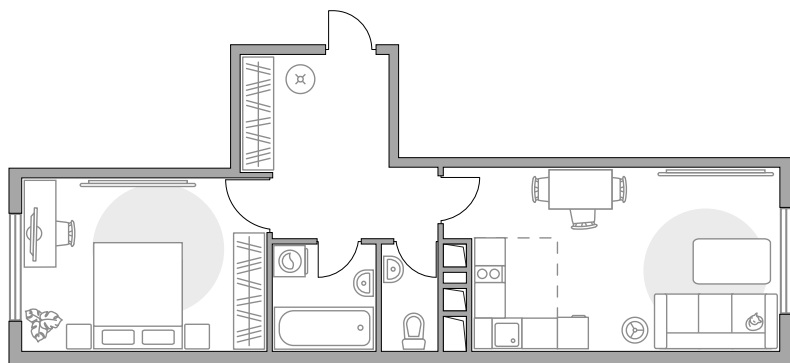

Двухкомнатная квартира в ЖК «Бригантина»

Артикул БРИ-1.3-338

Евроформат

Распашная

Вид на улицу и во двор

ПЛОЩАДЬ

44,5 м²

ЭТАЖ

3

СТОИМОСТЬ ОТ

10 007 757 ₽

На генплане

На секции