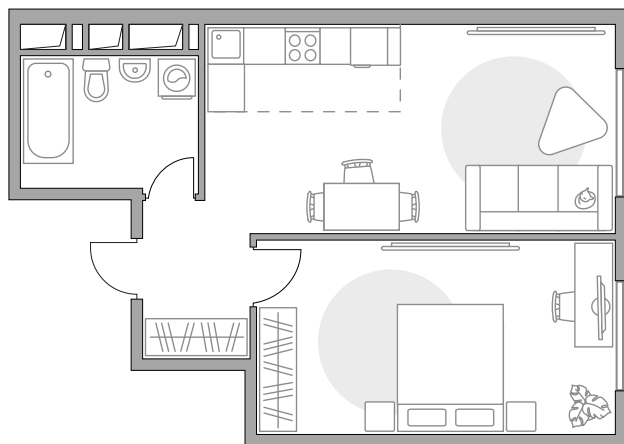

Двухкомнатная квартира в ЖК «Бригантина»

Артикул БРИ-1.5-558

Евроформат

Вид во двор

ПЛОЩАДЬ

41,1 м²

ЭТАЖ

10 из 23

РАЙОН

Долгопрудный

СРОК СДАЧИ

III кв 2026 г

КОРПУС

1

СЕКЦИЯ

5

СТОИМОСТЬ ОТ

8 972 667 ₽

На генплане