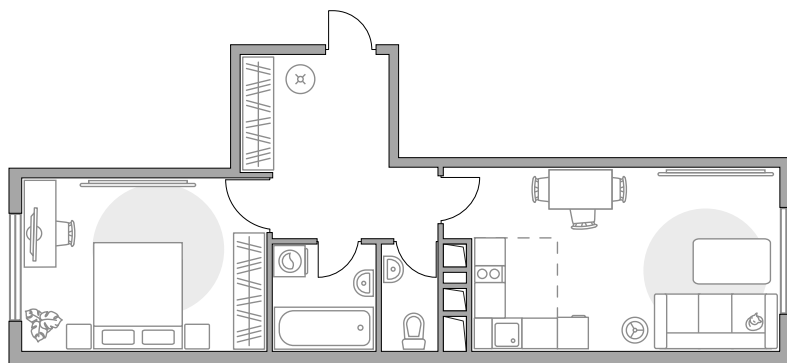

Двухкомнатная квартира в ЖК «Бригантина»

Артикул БРИ-1.3-380

Евроформат

Распашная

Вид на улицу и во двор

ПЛОЩАДЬ

44,5 м²

ЭТАЖ

3

СТОИМОСТЬ ОТ

10 042 856 ₽

На генплане

На секции