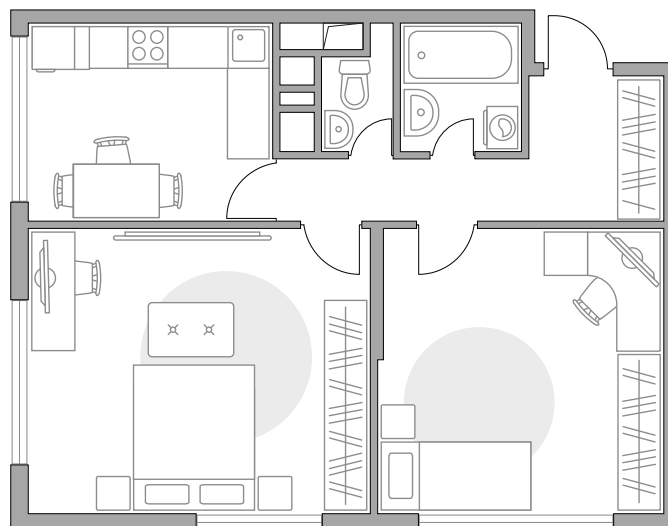

Двухкомнатная квартира в ЖК «Бригантина»

Артикул БРИ-1.1-25

Угловая

Вид на улицу

ПЛОЩАДЬ

60,0 м²

ЭТАЖ

5 из 23

СТОИМОСТЬ ОТ

14 328 691 ₽

На генплане

На секции