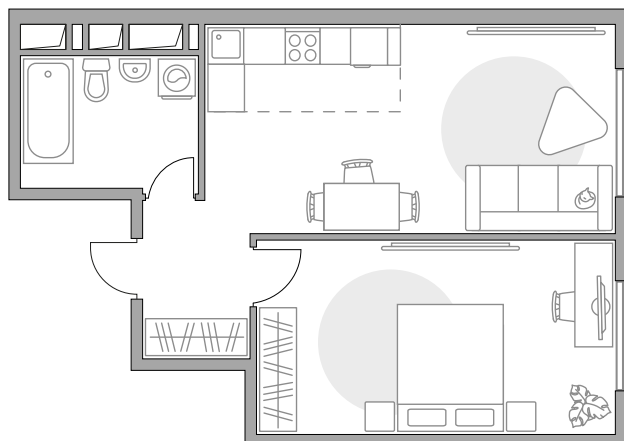

Двухкомнатная квартира в ЖК «Бригантина»

Артикул БРИ-1.5-622

Евроформат

Вид во двор

ПЛОЩАДЬ

41,1 м²

ЭТАЖ

18 из 23

РАЙОН

Долгопрудный

СРОК СДАЧИ

III кв 2026 г

КОРПУС

1

СЕКЦИЯ

5

СТОИМОСТЬ ОТ

9 153 027 ₹

На генплане