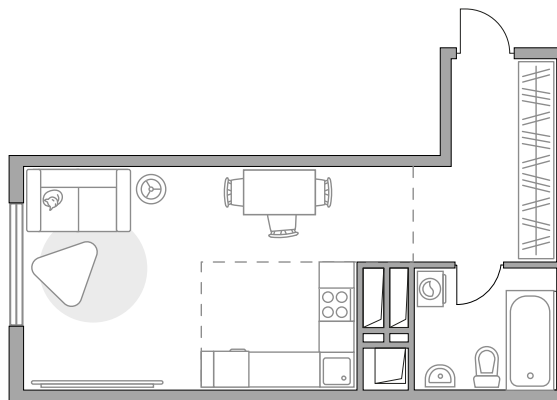

ГРАНЕЛЬ

Офис продаж

14 1702, МО, г. Долгопрудный, ул. Парковая, д. 54

+7 (499) 750-00-44 с 09:00 до 21:00 ежедневно

www.granelle.ru

Студия в ЖК «Бригантина»

Артикул БРИ-1.5-633

Вид на улицу

ПЛОЩАДЬ

28,1 м²

ЭТАЖ

20 из 23

РАЙОН

Долгопрудный

СРОК СДАЧИ

III кв 2026 г

КОРПУС

1

СЕКЦИЯ

5

СТОИМОСТЬ ОТ

7 437 882 ₺