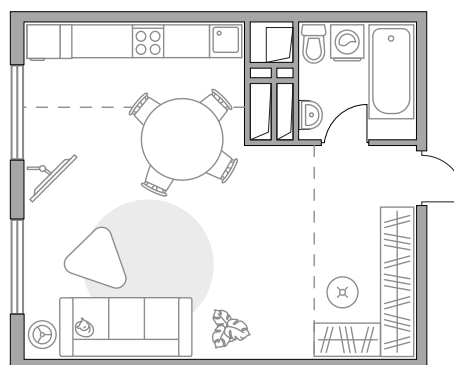

ГРАНЕЛЬ

Офис продаж

14 1702, МО, г. Долгопрудный, ул. Парковая, д. 54

+7 (499) 750-00-44 с 09:00 до 21:00 ежедневно

www.granelle.ru

Студия в ЖК «Бригантина»

Артикул БРИ-1.5-650

Вид на улицу

ПЛОЩАДЬ

32,2 м²

ЭТАЖ

22 из 23

РАЙОН

Долгопрудный

СРОК СДАЧИ

III кв 2026 г

КОРПУС

1

СЕКЦИЯ

5

СТОИМОСТЬ ОТ

7 206 277 ₽