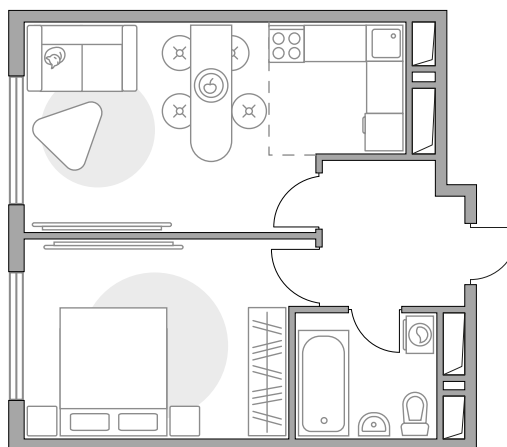

Двухкомнатная квартира в ЖК «Бригантина»

Артикул БРИ-1.5-588

Евроформат

Вид на улицу

ПЛОЩАДЬ

34,1 м²

ЭТАЖ

14 из 23

СТОИМОСТЬ ОТ

7 556 645 ₽

На генплане

На секции