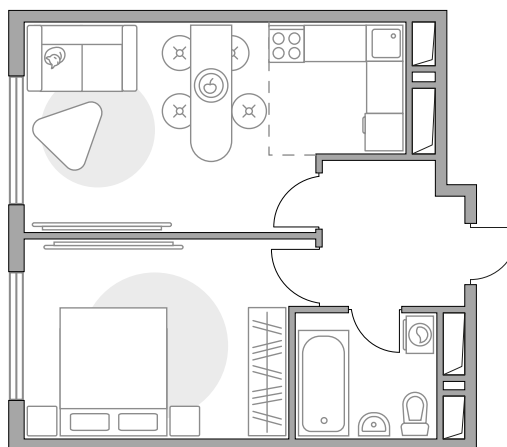

Двухкомнатная квартира в ЖК «Бригантина»

Артикул БРИ-1.5-572

Евроформат

Вид на улицу

ПЛОЩАДЬ

34,1 м²

ЭТАЖ

12 из 23

РАЙОН

Долгопрудный

СРОК СДАЧИ

III кв 2026 г

КОРПУС

1

СЕКЦИЯ

5

СТОИМОСТЬ ОТ

8 464 401 ₽

На генплане