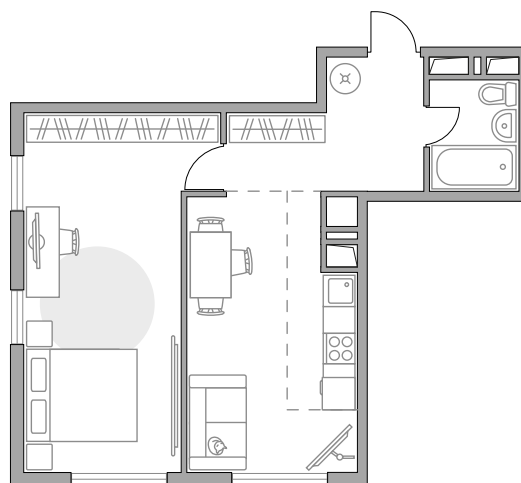

Двухкомнатная квартира в ЖК «Бригантина»

Артикул БРИ-1.1-142

Евроформат

Угловая

Вид на улицу и во двор

ПЛОЩАДЬ

48,7 м²

ЭТАЖ

1

СТОИМОСТЬ ОТ

11 286 388 ₽

На генплане

На секции