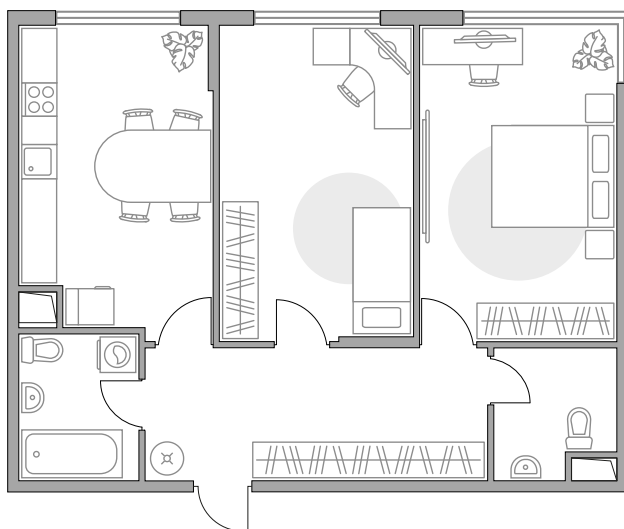

Двухкомнатная квартира в ЖК «Бригантина»

Артикул БРИ-1.5-568

Вид во двор

ПЛОЩАДЬ

57,3 м²

ЭТАЖ

12 из 23

РАЙОН

Долгопрудный

СРОК СДАЧИ

III кв 2026 г

КОРПУС

1

СЕКЦИЯ

5

СТОИМОСТЬ ОТ

11 943 571 ₽

На генплане