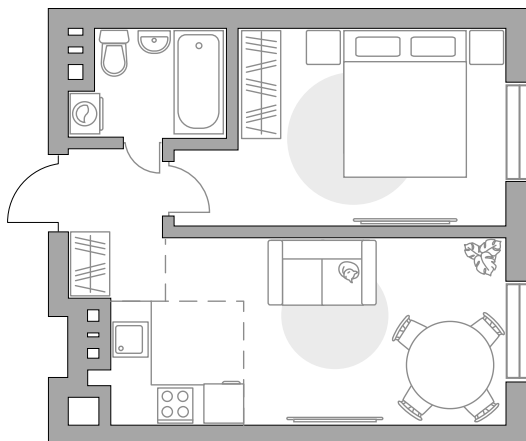

IV кв 2024 г

КОРПУС

26

СЕКЦИЯ

2

СТОИМОСТЬ ОТ

7 834 927 ₺

На генплане