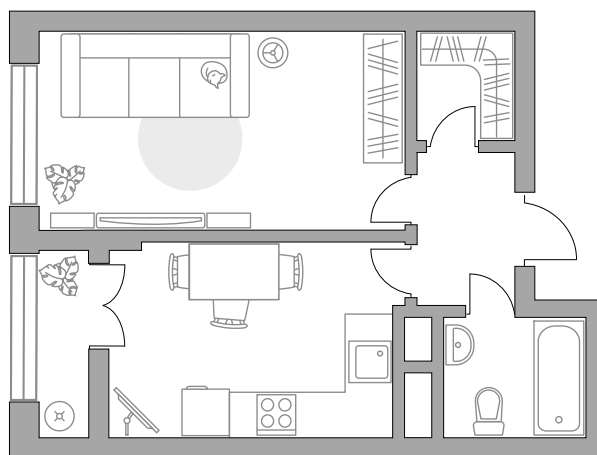

Однокомнатная квартира в ЖК «Пехра»

Артикул ПЕХ-1.8-737

Вид во двор

ПЛОЩАДЬ

33,85 м²

ЭТАЖ

4 из 16

РАЙОН

Балашиха

СРОК СДАЧИ

III кв 2025 г

КОРПУС

1

СЕКЦИЯ

8

СТОИМОСТЬ ОТ

5 904 504 ₽