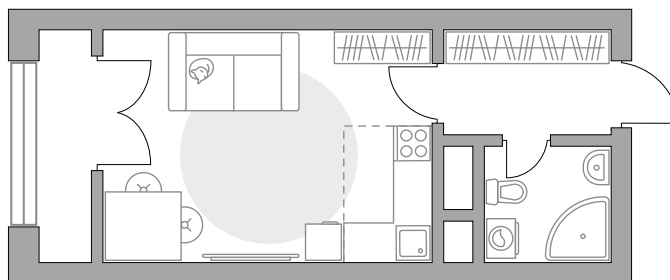

Студия в ЖК «Пехра»

Артикул ПЕХ-1.5-440

Вид во двор

ПЛОЩАДЬ
24,46 м²

ЭТАЖ
16 из 25

РАЙОН
Балашиха

СРОК СДАЧИ
III кв 2025 г

КОРПУС
1

СЕКЦИЯ
5

СТОИМОСТЬ ОТ

5 107 545 ₪

На генплане

На секции