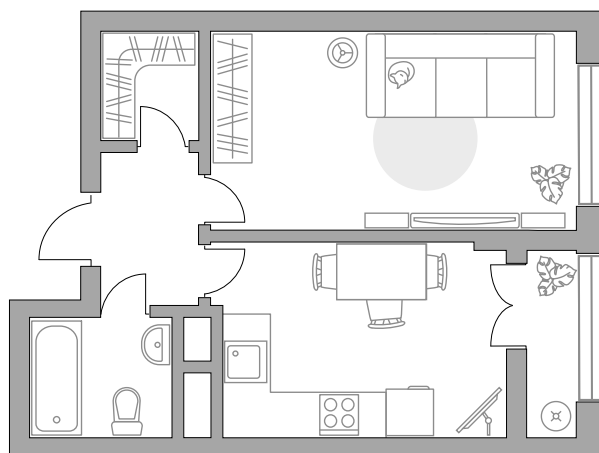

ГРАНЕЛЬ

Офис продаж

14 3909, МО, г. Балашиха, ул. Яганова, д. 7

+7 (499) 750-00-44 с 09:00 до 21:00 ежедневно

www.granelle.ru

Однокомнатная квартира в ЖК «Пехра»

Артикул ПЕХ-1.8-771

Вид на улицу

ПЛОЩАДЬ

33,43 м²

ЭТАЖ

9 из 16

РАЙОН

Балашиха

СРОК СДАЧИ

III кв 2025 г

КОРПУС

1

СЕКЦИЯ

8

СТОИМОСТЬ ОТ

6 014 556 ₽