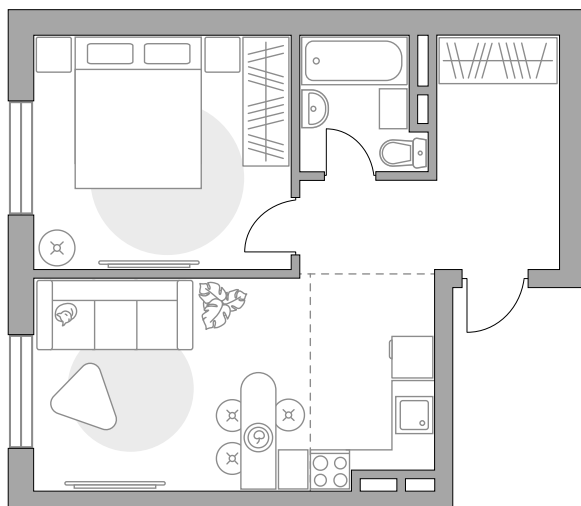

Двухкомнатная квартира в ЖК «Аникеевский»

Артикул АНИ-22.2-48

Евроформат

Вид на улицу

ПЛОЩАДЬ

44,48 м²

ЭТАЖ

1 из 6

РАЙОН

МЦД

Аникеевка

СРОК СДАЧИ

II кв 2025 г

КОРПУС

22

СЕКЦИЯ

2

СТОИМОСТЬ ОТ

6 602 866 ₺