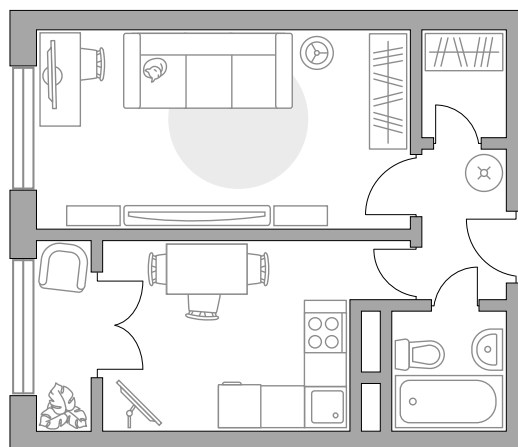

КОРПУС

1.8

СЕКЦИЯ

9

СТОИМОСТЬ ОТ

6 551 436 ₺

На генплане

На секции