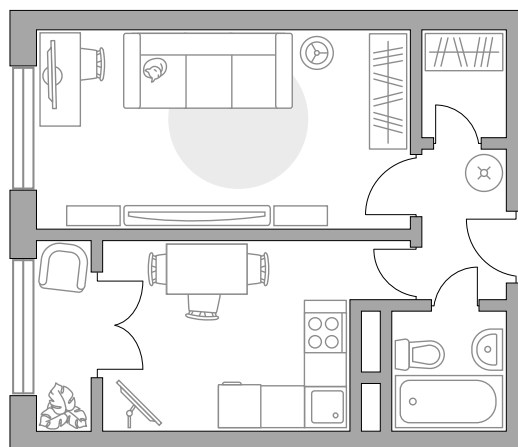

Однокомнатная квартира в ЖК «Новая Рига»

Артикул РИГ-1.8.1-5

Вид во двор

ПЛОЩАДЬ

35,76 м²

ЭТАЖ

1 из 8

РАЙОН

**Новорижское
шоссе**

СРОК СДАЧИ

1 кв 2025 г

КОРПУС

1.8

СЕКЦИЯ

1

СТОИМОСТЬ ОТ

6 512 278 ₺