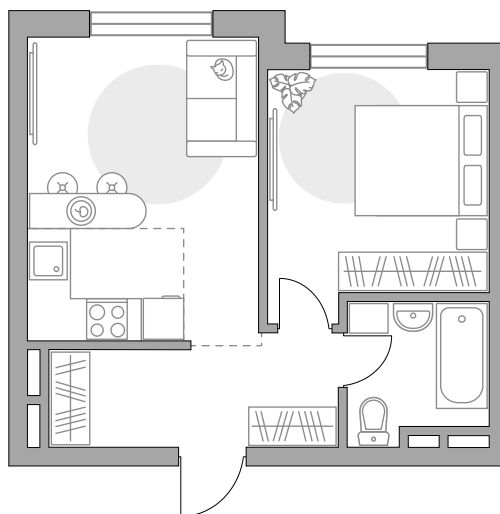

Двухкомнатная квартира в ЖК «Аникеевский»

Артикул АНИ-22.4-117

Евроформат

Вид на улицу

ПЛОЩАДЬ

35,94 м²

ЭТАЖ

1 из 6

РАЙОН

МЦД

Аникеевка

СРОК СДАЧИ

II кв 2025 г

КОРПУС

22

СЕКЦИЯ

4

СТОИМОСТЬ ОТ

6 511 106 ₽