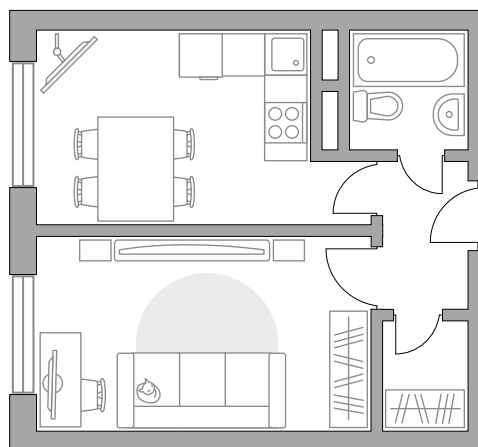

Однокомнатная квартира в ЖК «Новая Рига»

Артикул РИГ-1.8.1-11

Вид во двор

ПЛОЩАДЬ

32,09 м²

ЭТАЖ

2 из 8

РАЙОН

**Новорижское
шоссе**

СРОК СДАЧИ

1 кв 2025 г

КОРПУС

1.8

СЕКЦИЯ

1

СТОИМОСТЬ ОТ

5 855 297 ₽

На генплане