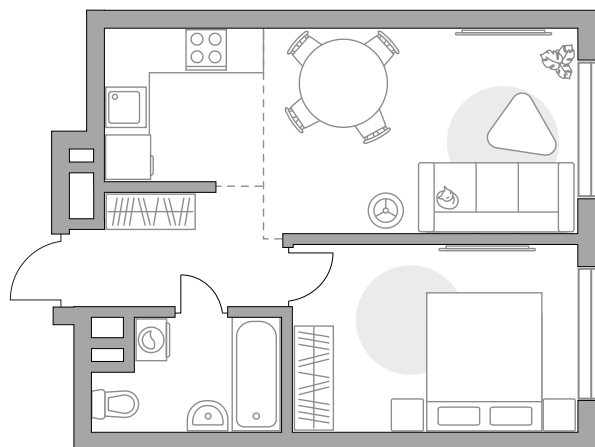

Двухкомнатная квартира в ЖК «BeLuck Коломенское»

Артикул КОЛ-1.5-1/161

Евроформат

Вид на улицу

ПЛОЩАДЬ

41,6 м²

ЭТАЖ

20 из 23

СРОК СДАЧИ

II кв 2027 г

КОРПУС

1

СЕКЦИЯ

5

СТОИМОСТЬ ОТ

16 688 115 ₺

На генплане