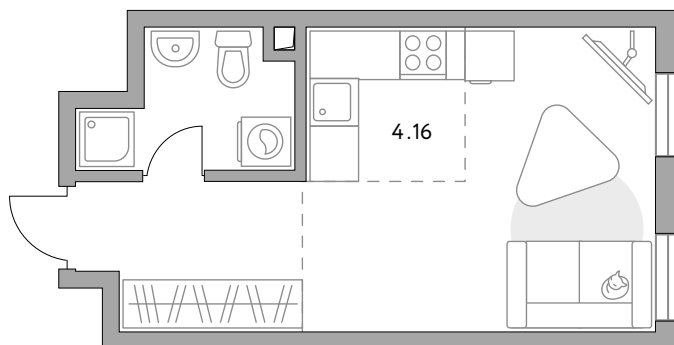

Студия в ЖК «BeLuck Коломенское»

Артикул КОЛ-1.2-253

Вид на улицу

ПЛОЩАДЬ

27,65 м²

ЭТАЖ

3 из 30

СРОК СДАЧИ

II кв 2027 г

КОРПУС

1

СЕКЦИЯ

2

СТОИМОСТЬ ОТ

12 072 664 ₽

На генплане