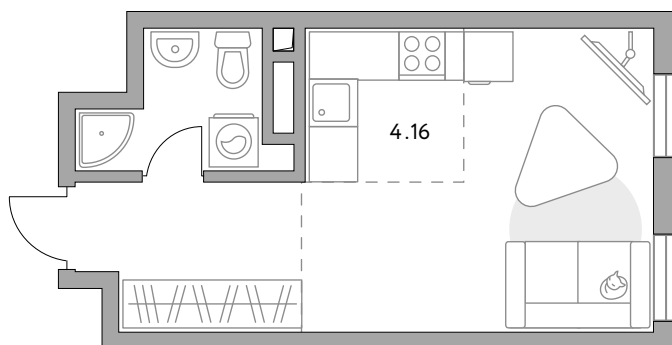

Студия в ЖК «BeLuck Коломенское»

Артикул КОЛ-1.2-277

Вид на улицу

ПЛОЩАДЬ

27,22 м²

ЭТАЖ

5 из 30

СРОК СДАЧИ

II кв 2027 г

КОРПУС

1

СЕКЦИЯ

2

White box

СТОИМОСТЬ ОТ

11 884 883 ₽

На генплане

На секции