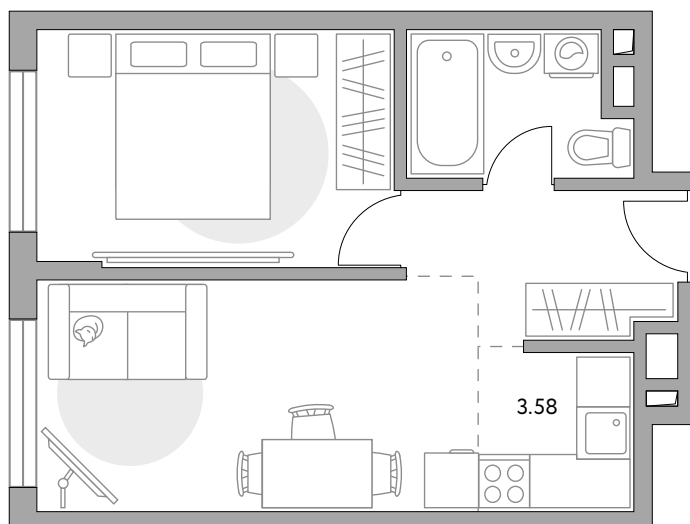

Двухкомнатная квартира в ЖК «BeLuck Коломенское»

Артикул КОЛ-1.2-413

Евроформат

Вид во двор

ПЛОЩАДЬ

39,67 м²

ЭТАЖ

16 из 30

СРОК СДАЧИ

II кв 2027 г

КОРПУС

1

СЕКЦИЯ

2

Сотделкой

СТОИМОСТЬ ОТ

17 313 919 ₺

На генплане