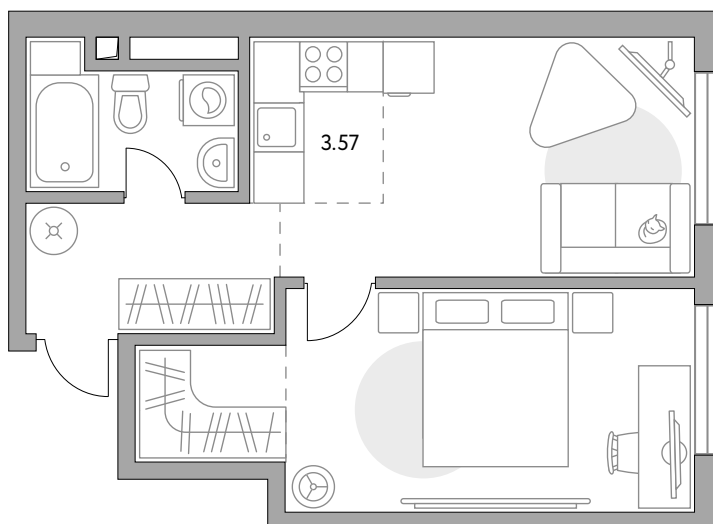

Двухкомнатная квартира в ЖК «BeLuck Коломенское»

Артикул КОЛ-1.2-470

Евроформат

Вид на улицу

ПЛОЩАДЬ

44,12 м²

ЭТАЖ

21 из 30

СРОК СДАЧИ

II кв 2027 г

КОРПУС

1

СЕКЦИЯ

2

White box

СТОИМОСТЬ ОТ

17 327 797 ₽