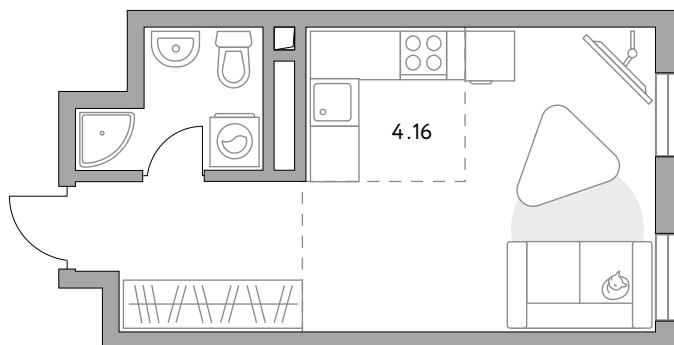

Студия в ЖК «BeLuck Коломенское»

Артикул КОЛ-1.2-492

Вид на улицу

ПЛОЩАДЬ

27,3 м²

ЭТАЖ

25 из 30

СРОК СДАЧИ

II кв 2027 г

КОРПУС

1

СЕКЦИЯ

2

White box

СТОИМОСТЬ ОТ

12 189 356 ₺

На генплане

На секции