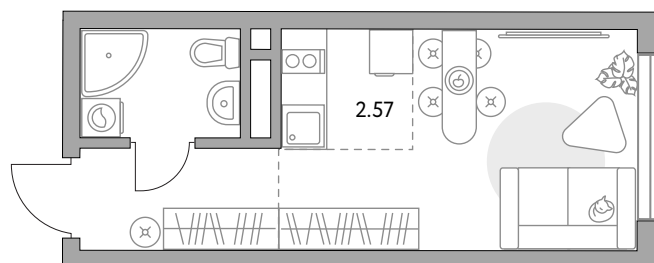

# Студия в ЖК «BeLuck Коломенское»

Артикул КОЛ-1.5-1/69

Вид на улицу

ПЛОЩАДЬ

**18,78 м<sup>2</sup>**

ЭТАЖ

**10 из 23**

СРОК СДАЧИ

**II кв 2027 г**

КОРПУС

**1**

СЕКЦИЯ

**5**

СТОИМОСТЬ ОТ

**9 394 711 ₽**

На генплане