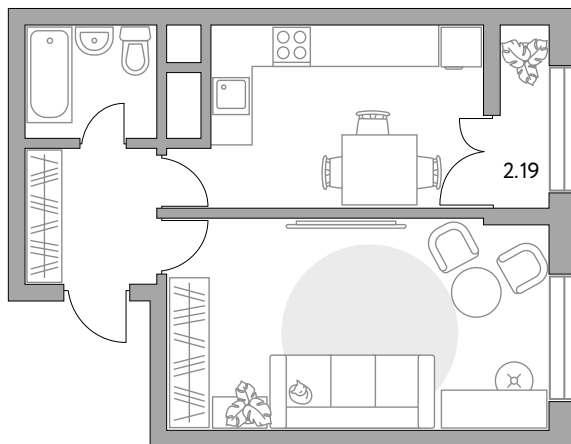

КОРПУС

8

СЕКЦИЯ

4

White box

СТОИМОСТЬ ОТ

8 496 792 ₽

На генплане