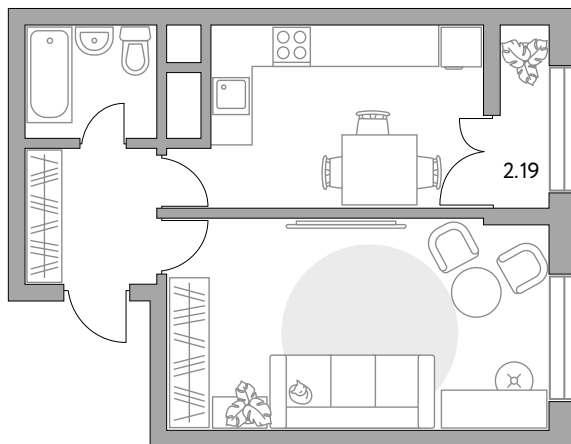

**Балашиха**

СРОК СДАЧИ

**III кв 2026 г**

КОРПУС

**8**

СЕКЦИЯ

**4**

White box

СТОИМОСТЬ ОТ

**7 477 155 ₽**

На генплане

На секции