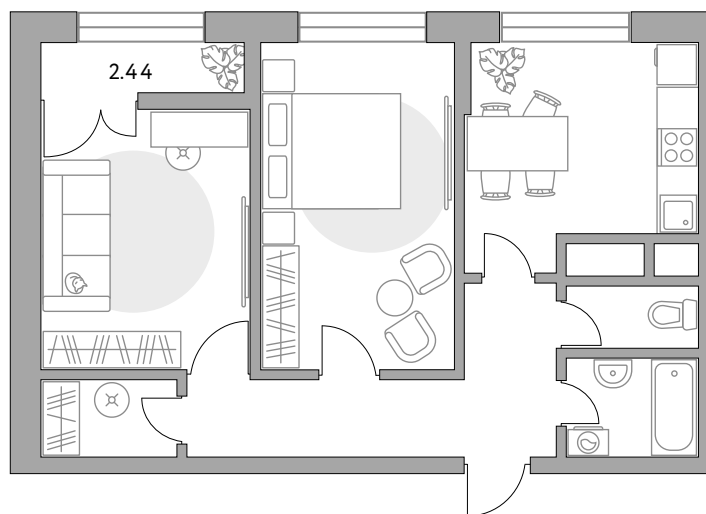

ГРАНЕЛЬ

Офис продаж

14 3909, МО, г. Балашиха, ул. Яганова, д. 7

+7 (499) 750-00-44 с 09:00 до 21:00 ежедневно

www.granelle.ru

Двухкомнатная квартира в ЖК «Пехра»

Артикул ПЕХ-8.4-395

Вид во двор

ПЛОЩАДЬ

54,25 м²

ЭТАЖ

4 из 25

РАЙОН

Балашиха

СРОК СДАЧИ

III кв 2026 г

КОРПУС

8

СЕКЦИЯ

4

СТОИМОСТЬ ОТ

8 570 154 ₽