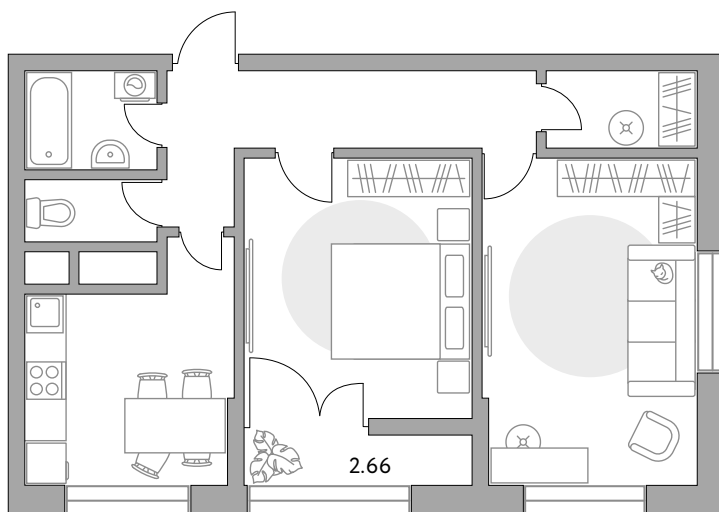

III кв 2026 г

КОРПУС

8

СЕКЦИЯ

4

White box

СТОИМОСТЬ ОТ

11 816 118 ₺