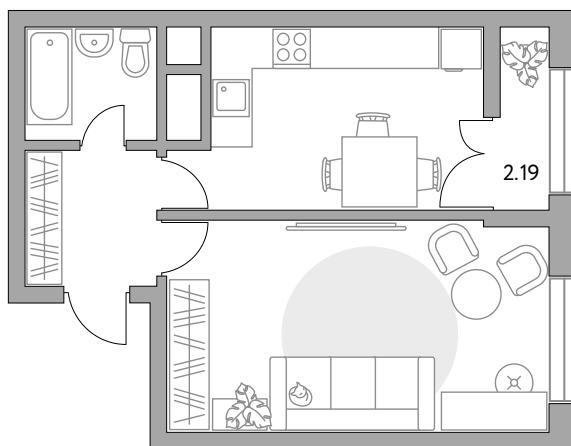

КОРПУС

8

СЕКЦИЯ

4

White box

СТОИМОСТЬ ОТ

8 496 792 ₽

На генплане