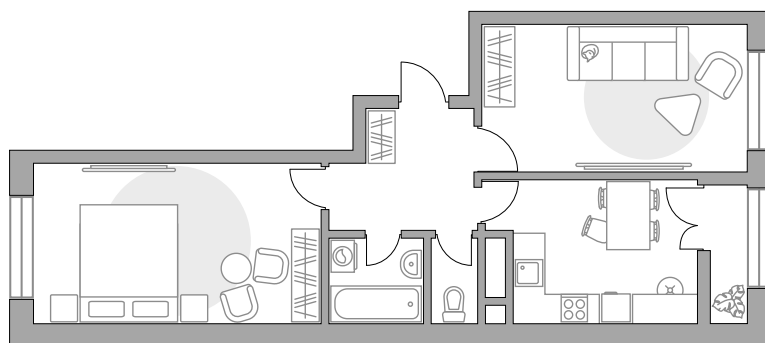

КОРПУС

8

СЕКЦИЯ

4

White box

СТОИМОСТЬ ОТ

9 892 370 ₹

На генплане