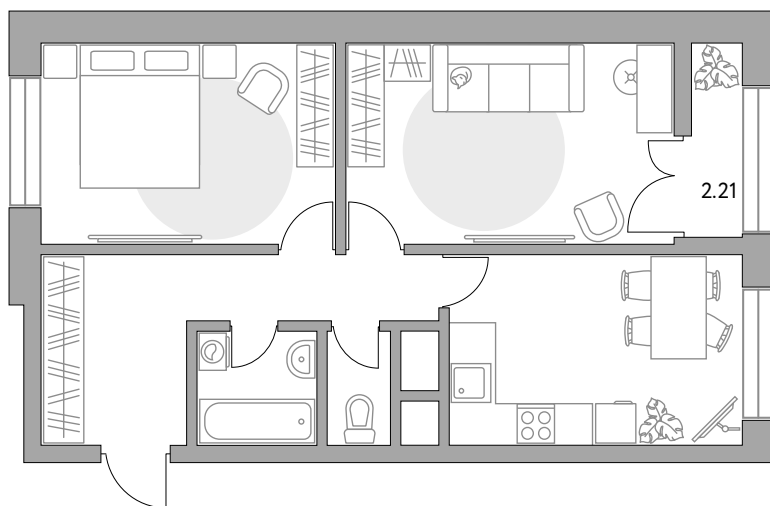

ГРАНЕЛЬ

Офис продаж

14 3909, МО, г. Балашиха, ул. Яганова, д. 7

+7 (499) 750-00-44 с 09:00 до 21:00 ежедневно

www.granelle.ru

Двухкомнатная квартира в ЖК «Пехра»

Артикул ПЕХ-8.4-451

Распашная

ПЛОЩАДЬ

54,43 м²

ЭТАЖ

15 из 25

РАЙОН

Балашиха

СРОК СДАЧИ

III кв 2026 г

КОРПУС

8

СЕКЦИЯ

4

White box

СТОИМОСТЬ ОТ

11 173 615 ₽