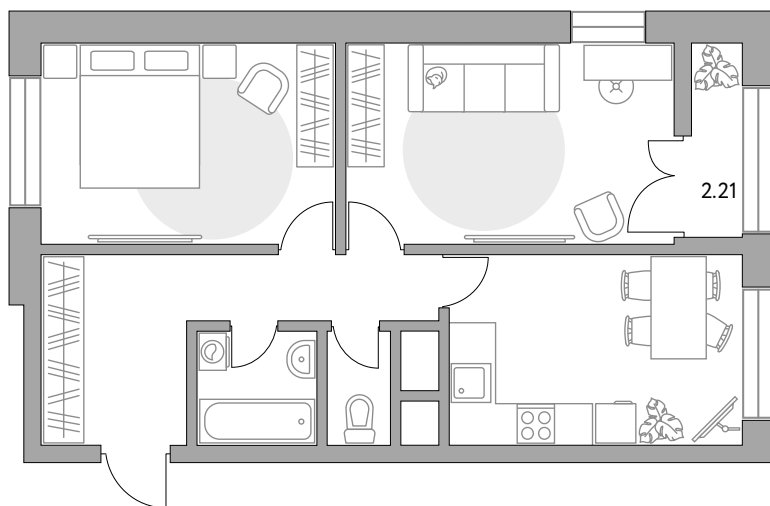

ГРАНЕЛЬ

Офис продаж

14 3909, МО, г. Балашиха, ул. Яганова, д. 7

+7 (499) 750-00-44 с 09:00 до 21:00 ежедневно

www.granelle.ru

Двухкомнатная квартира в ЖК «Пехра»

Артикул ПЕХ-8.4-491

Распашная

ПЛОЩАДЬ

54,43 м²

ЭТАЖ

23 из 25

РАЙОН

Балашиха

СРОК СДАЧИ

III кв 2026 г

КОРПУС

8

СЕКЦИЯ

4

White box

СТОИМОСТЬ ОТ

11 173 615 ₺