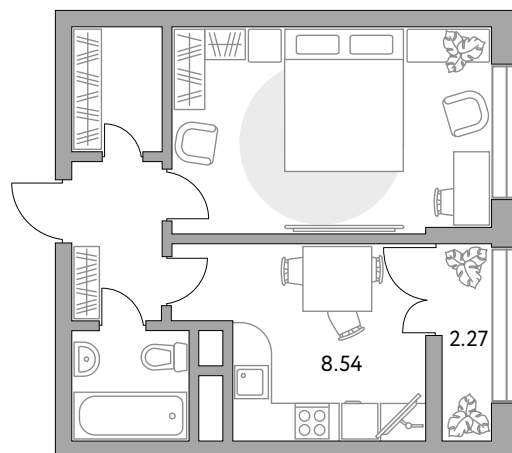

**Балашиха**

СРОК СДАЧИ

**III кв 2026 г**

КОРПУС

**8**

СЕКЦИЯ

**8**

White box

СТОИМОСТЬ ОТ

**7 337 955 ₽**

На генплане

На секции